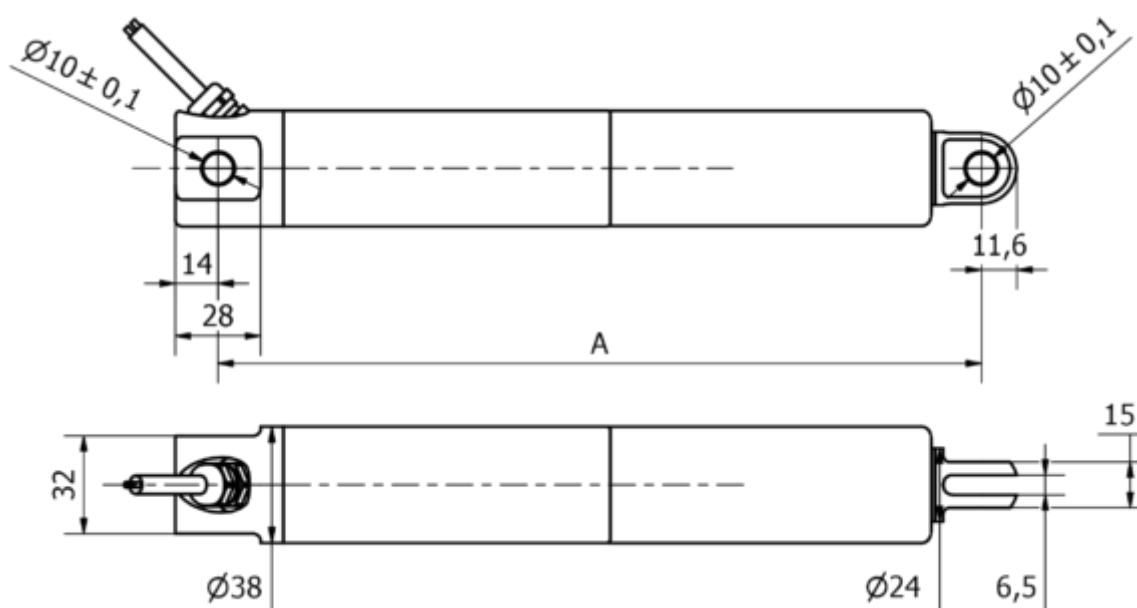

Varenummer: 8S38225018003KCNLSN0

Beskrivelse: KLEElīne38, 250mm, 1800N, 3 mm/s, Rustfast, IP69K
24 VDC, 3 m. kabel, Limit Switch, Clevis

Mål

A	= 210 + slaglængde/stroke
Hastighed mm/s	= 3 mm/s
Kabel længde	= 3 m
Option	= Limit switch
Slaglængde (mm)	= 250
Spænding	= 24 V